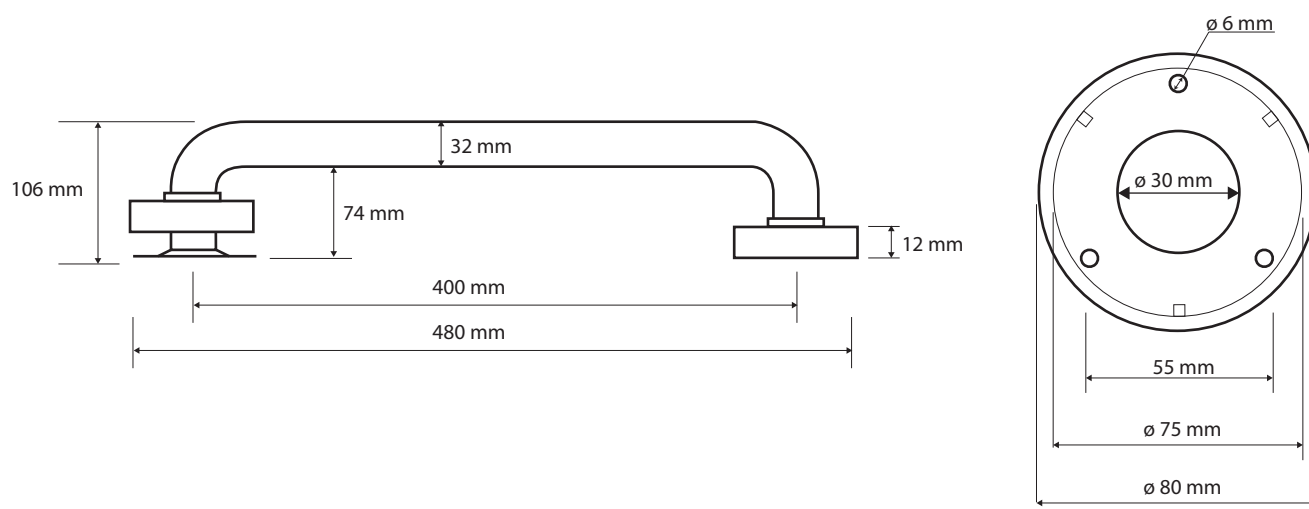

illustration/
illustration/
Illustration:

Fakta / Features / Eigenschaften

Bredd / width / Breite:	480 mm
Höjd / height / Höhe:	80 mm
Djup / depth / Tiefe:	106 mm
Kapacitet / load capacity / Ladekapazität:	120 kg
Material / material / Material:	Fe, gummi / Fe, rubber / Fe, Gummi
Ytfinish / finish /: barva /	Comaxit/ comaxit / Komaxit b
Färg / color / Farbe:	Vit / white / weiß
Garanti / warranty / Garantie:	2 år / 2 years / 2 Jahre